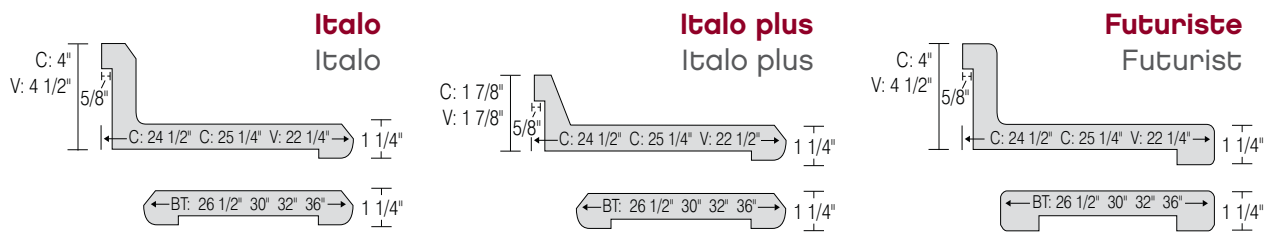

Comptoirs moulés 5/8"

PostFormed countertops