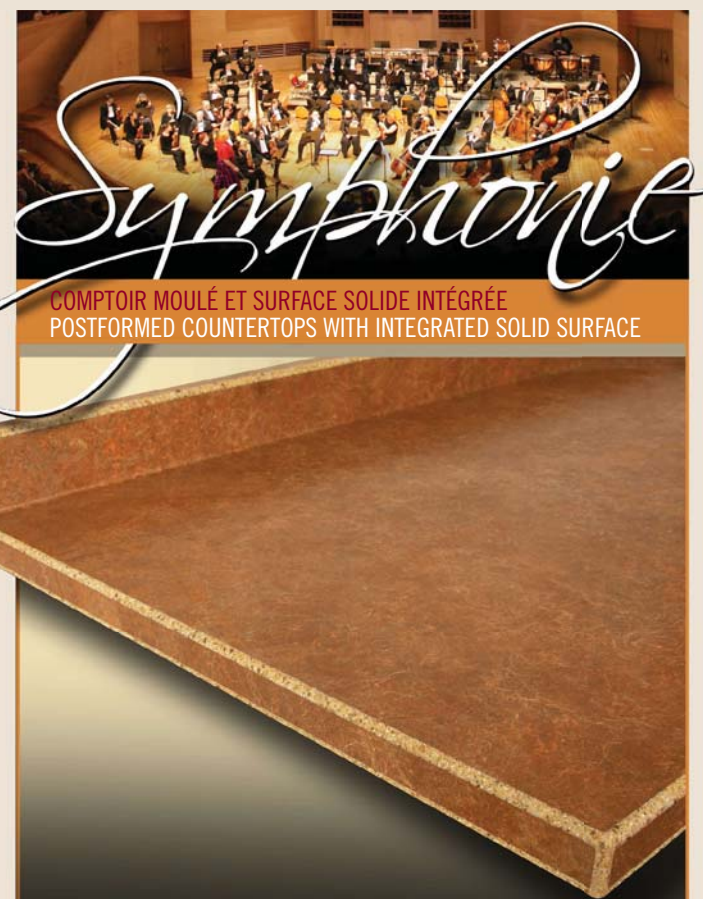

Une sélection de modèles aux profils variés conçus pour répondre à vos aspirations en matière de performance, de durabilité et de facilité d'assemblage.

Le substrat de base est la particule de grade industriel 5/8" ou 3/4". Aussi disponible en contreplaqué de grade extérieur 3/4".

Prestolam offre le cycle commande-production-livraison le plus rapide du marché.

Prestolam utilise des matériaux de base de qualité supérieure égalant ou surpassant les normes de l'industrie.

Soprano : Nous vous recommandons d'utiliser le bartop 27" lorsque vous devez faire une coupe pour le joindre au comptoir 25 1/4".

A selection of models of various profiles designed to answer your needs as to performance, durability and easy assembly.

The basic substrate is 5/8" or 3/4" industrial grade particleboard. Also available in 3/4" exterior grade plywood.

Prestolam offers the fastest order-production-delivery cycle on the market.

Prestolam uses superior quality materials equal to or surpassing the industry standards.

Soprano : We recommend you use the 27" bar top if you intend to join it with the 25 1/4" countertop.

Avec le comptoir Symphonie, Prestolam innove en intégrant la surface solide aux comptoirs moulés.

Choisissez votre agencement en alliant une couleur de surface solide Staron^{MC} à un stratifié de votre choix. Les possibilités sont multiples.

With the new Symphony countertop, Prestolam uniquely integrates solid surface to postformed countertops.

Personalize your countertop by combining a solid surface color with a laminate of your choice. The possibilities are endless!