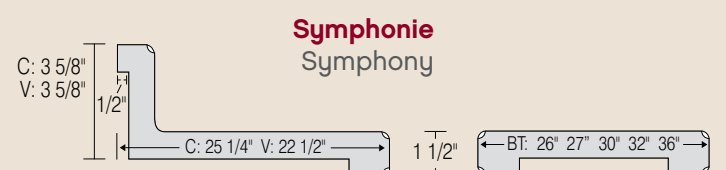

LÉGENDE

C : cuisine
V : Vanité
BT : Comptoir-lunch

LEGEND

C : kitchen countertop
V : Vanity
BT : Bar top

BT 36" X 96"

considéré comme un standard dans le délai de livraison.
36" X 96" BT
considered as standard for delivery time.