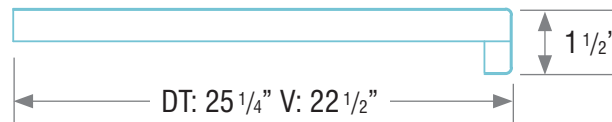

DESSIN TECHNIQUE

Sur particule 3/4"

Pour tout autre matériau ou dimension, communiquez avec le service à la clientèle.