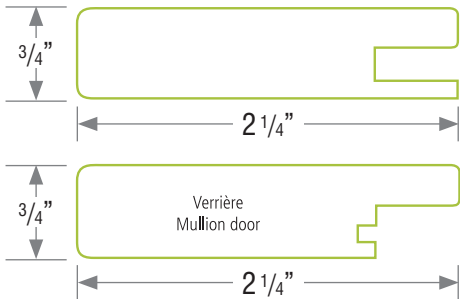

ÉLÉGANCE CONTEMPORAIN

Polyester 7051

DIMENSIONS

Minimum	po	mm
	4 3/4	120,65

Maximum	po	mm
Largeur:	52	1320,8
Hauteur:	80	2032

COULEURS

Référez-vous à l'index des couleurs ou trouvez un vaste choix de couleurs pour tous les goûts à prestolam.com.

- Battant 2 1/4" recouvert de polyester sur MDF
- Panneau central de mélamine sur MDF 1/4"
- Option de traverse disponible. Référez-vous à la fiche Éléance "portes avec traverse" pour les types de traverse et dimension