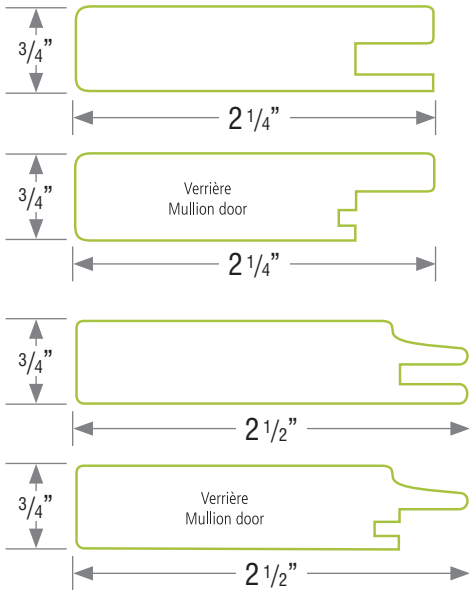

ÉLÉGANCE CONTEMPORAIN

Polyester 7087

DIMENSIONS

Minimum	po	mm
	5 1/4	133,35
	5 1/2	139,7

Maximum	po	mm
Largeur:	50 1/2	1282,7
Hauteur:	90	2286

COULEURS

Référez-vous à l'index des couleurs ou trouvez un vaste choix de couleurs pour tous les goûts à prestolam.com.

BANDE
DE CHANT
APPLIQUÉE
— AVEC LA —
TECHNOLOGIE
PUR

- Battant 2 1/4" et 2 1/2" recouvert de polyester sur MDF
- Panneau central de mélamine sur MDF 1/4"
- Bande de chant en PVC de 0,5 mm sur deux largeurs
- Porte assemblée 90° sans chanfrein
- La vente de ce produit est limitée au Canada seulement