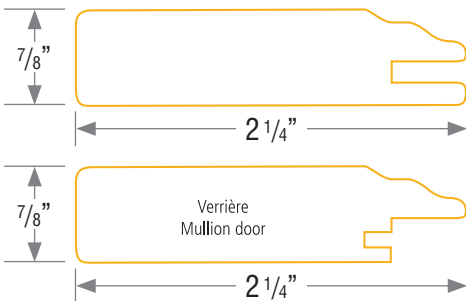

ÉLÉGANCE CLASSIQUE

Polyester 7031

DIMENSIONS

Minimum	po	mm
	4 ³ / ₄	120,65

Maximum	po	mm
Largeur:	50 ¹ / ₂	1282,7
Hauteur:	80	2032

COULEURS

Référez-vous à l'index des couleurs ou trouvez un vaste choix de couleurs pour tous les goûts à prestolam.com.

ÉLÉGANCE CLASSIQUE

Polyester **7040/7041**

DIMENSIONS

Minimum	po	mm
7040	6	152,4
7041	4 ³ / ₄	120,65

Maximum	po	mm
7040	Largeur: 52 Hauteur: 80	1320,8 2032
7041	Largeur: 50 ¹ / ₂ Hauteur: 80	1282,7 2032

7040