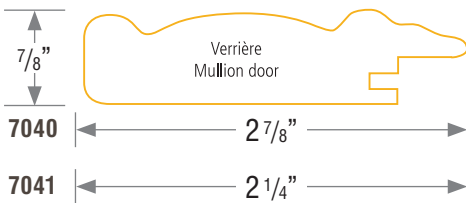

ÉLÉGANCE CLASSIQUE

Polyester 7031

DIMENSIONS

Minimum	po	mm
	4 ³ / ₄	120,65

Maximum	po	mm
Largeur:	50 ¹ / ₂	1282,7
Hauteur:	80	2032

COULEURS

Référez-vous à l'index des couleurs ou trouvez un vaste choix de couleurs pour tous les goûts à prestolam.com.

- Battant 2 1/4" recouvert de polyester sur MDF
- Panneau central de mélamine 1/4" sur MDF

ÉLÉGANCE CLASSIQUE

Polyester 7040/7041

Optez pour la personnalité d'un juste équilibre des formes moulurées.

Avec une attention particulière aux détails, le style classique se définit comme champêtre, rustique et noble. Il est intemporel et à l'épreuve du cycle des tendances.

ÉLÉGANCE CLASSIQUE

Polyester **7040/7041**

DIMENSIONS

Minimum	po	mm
7040	6	152,4
7041	4 ³ / ₄	120,65

Maximum	po	mm
7040	Largeur: 52 Hauteur: 80	1320,8 2032
7041	Largeur: 50 ¹ / ₂ Hauteur: 80	1282,7 2032

7040