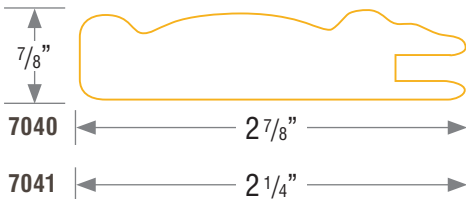

ÉLÉGANCE CLASSIQUE

Polyester 7031

DIMENSIONS

Minimum	po	mm
	4 ³ / ₄	120,65

Maximum	po	mm
Largeur:	50 ¹ / ₂	1282,7
Hauteur:	80	2032

COULEURS

Référez-vous à l'index des couleurs ou trouvez un vaste choix de couleurs pour tous les goûts à prestolam.com.

- Battant 2 1/4" recouvert de polyester sur MDF
- Panneau central de mélamine 1/4" sur MDF

ÉLÉGANCE CLASSIQUE

Polyester 7040/7041

Optez pour la personnalité d'un juste équilibre des formes moulurées.

Avec une attention particulière aux détails, le style classique se définit comme champêtre, rustique et noble. Il est intemporel et à l'épreuve du cycle des tendances.

ÉLÉGANCE CLASSIQUE

Polyester **7040/7041**

DIMENSIONS

Minimum	po	mm
7040	6	152,4
7041	4 ³ / ₄	120,65

Maximum	po	mm
7040	Largeur: 52 Hauteur: 80	1320,8 2032
7041	Largeur: 50 ¹ / ₂ Hauteur: 80	1282,7 2032

7040