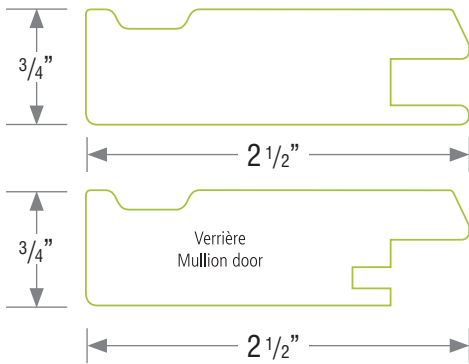

ÉLÉGANCE CONTEMPORAIN

Polyester 7070

DIMENSIONS

Minimum	po	mm
	5 1/4	133,35

Maximum	po	mm
Largeur:	50 1/2	1282,7
Hauteur:	80	2032

COULEURS

Référez-vous à l'index des couleurs ou trouvez un vaste choix de couleurs pour tous les goûts à prestolam.com.

- Battant 2 1/2" recouvert de polyester sur MDF
- Panneau central de mélamine sur MDF 1/4"