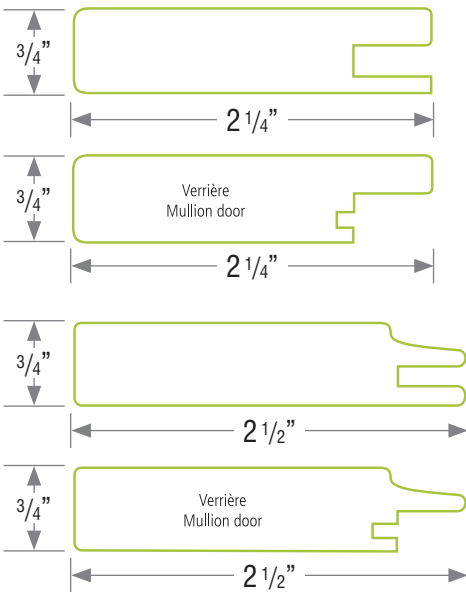

ÉLÉGANCE CONTEMPORAIN

Polyester 7086

DIMENSIONS

Minimum	po	mm
	5 1/4	133,35
	5 1/2	139,7

Maximum	po	mm
Largeur:	50 1/2	1282,7
Hauteur:	90	2286

COULEURS

Référez-vous à l'index des couleurs ou trouvez un vaste choix de couleurs pour tous les goûts à prestolam.com.

BANDE
DE CHANT
APPLIQUÉE
— AVEC LA —
TECHNOLOGIE
PUR