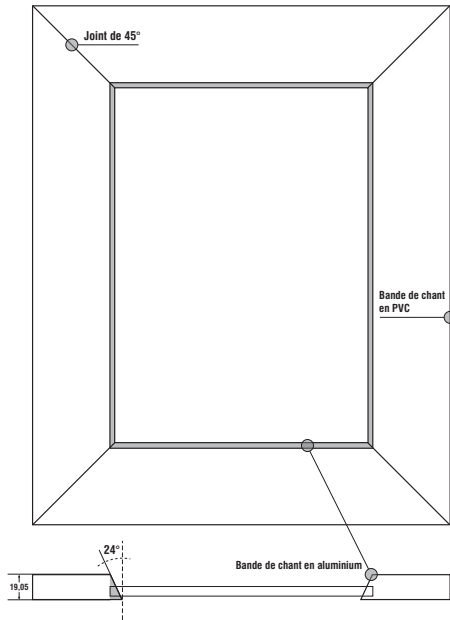

ALLUSIO

7236

DIMENSIONS

Minimum	po	mm
	5 1/2	139,7

Maximum	po	mm
Largeur:	50 1/2	1282,7
Hauteur:	90	2286

COULEURS

Référez-vous à l'index des couleurs ou trouvez un vaste choix de couleurs pour tous les goûts à prestolam.com.

**BANDE
DE CHANT
APPLIQUÉE
— AVEC LA —
TECHNOLOGIE
PUR**

AVANTAGES CONCURRENTIELS

- ALLUSIO est une exclusivité de Prestolam.
- S'harmonise avec les accessoires en acier inoxydable (poignées/électroménagers/hottes de cuisine).

La porte ALLUSIO est une porte à cadre faite de mélamine sur MDF. Le chant intérieur, d'un angle de 24 degrés, est bordé d'une bande d'aluminium brossé. Le chant extérieur est fini avec une bande de PVC de 0,5 mm de couleur agencée à la mélamine. La bande d'aluminium brossé joue l'audace dans ce style moderne.