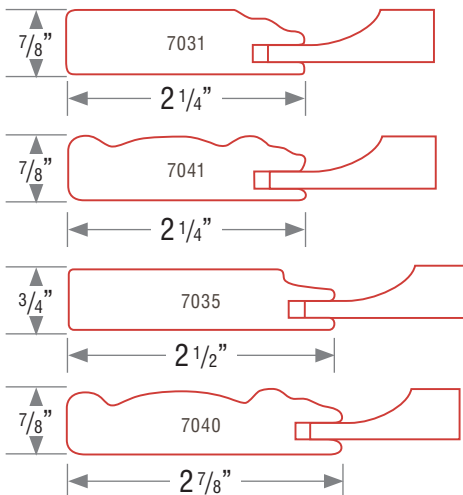

ÉLÉGANCE

Polyester **CENTRE À RELIEF**

COULEURS

Référez-vous à l'index de couleurs ou trouvez un vaste choix de couleurs pour tous les goûts à prestolam.com.

DIMENSIONS

7031|7041

Minimum	po	mm
	7 ³ / ₄	196,85
Maximum	po	mm
Largeur:	36	914,4
Hauteur:	80	2032

7035

Minimum	po	mm
	8 ¹ / ₄	209,55
Maximum	po	mm
Largeur:	36	914,4
Hauteur:	80	2032

7040

Minimum	po	mm
	9	228,6
Maximum	po	mm
Largeur:	45 ³ / ₄	1162,05
Hauteur:	36	914,4

Panneau central de 1/2" en MDF recouvert de polyester.