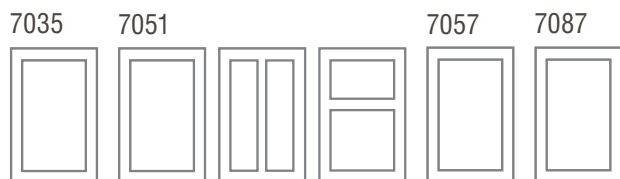

COLLECTION VELOUR TOUCH

Disponible dans les modèles
7035, 7051, 7057 et 7087

DIMENSIONS

Minimum	po	mm
7035	5 1/2	139,7
7051	4 3/4	120,65
7057	Largeur: 4 3/4	120,65
	Hauteur: 5 1/2	139,7
7087	Largeur: 5 1/4	133,35
	Hauteur: 5 1/2	139,7

Maximum	po	mm
7035	Largeur: 50 1/2	1282,7
	Hauteur: 80	2032
7051	Largeur: 52	1320,8
	Hauteur: 80	2032
7057	Largeur: 50 1/2	1282,7
	Hauteur: 90	2286
7087	Largeur: 50 1/2	1282,7
	Hauteur: 90	2286

Les moulures accessoires incluent la moulure de tête biseautée ML4869, le cache-néon biseauté ou shaker ML4871 (cache-néon réversible) et la moulure de tête shaker ML4716*

Pour les modèles 7057 et 7087

- Assemblage 90° sans chanfrein
- La vente de ce produit est limitée au Canada seulement

*Communiquez avec nous pour connaître la disponibilité des panneaux et des bandes de chant.