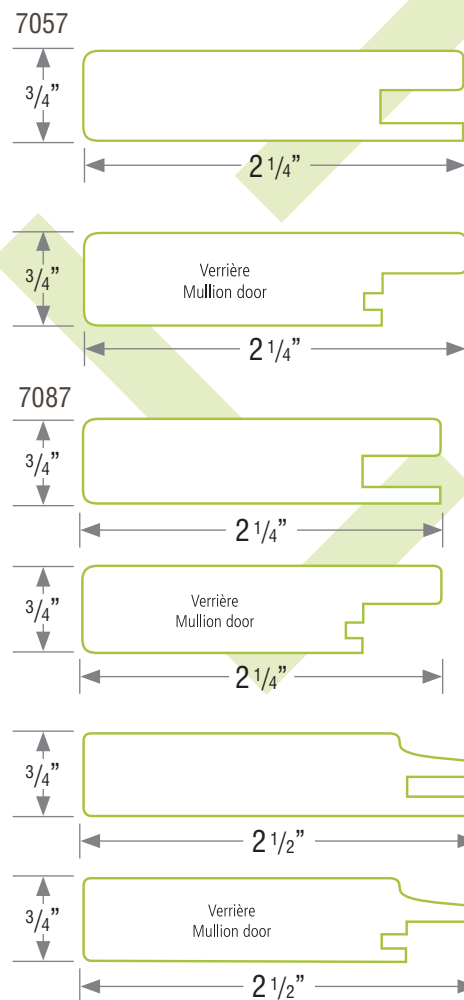

COLLECTION VELOUR TOUCH

Finis ultra mat et soyeux

Assemblage précis signé Prestolam

Disponible rapidement, maintenant

COLLECTION VELOUR TOUCH

Disponible dans les modèles
7035, 7051, 7057 et 7087

DIMENSIONS

Minimum	po	mm
7035	5 1/2	139,7
7051	4 3/4	120,65
7057	Largeur: 4 3/4	120,65
	Hauteur: 5 1/2	139,7
7087	Largeur: 5 1/4	133,35
	Hauteur: 5 1/2	139,7

Maximum	po	mm
7035	Largeur: 50 1/2	1282,7
	Hauteur: 80	2032
7051	Largeur: 52	1320,8
	Hauteur: 80	2032
7057	Largeur: 50 1/2	1282,7
	Hauteur: 90	2286
7087	Largeur: 50 1/2	1282,7
	Hauteur: 90	2286

Les moulures accessoires incluent la moulure de tête biseautée ML4869, le cache-néon biseauté ou shaker ML4871 (cache-néon réversible) et la moulure de tête shaker ML4716*

Pour les modèles 7057 et 7087

- Assemblage 90° sans chanfrein
- La vente de ce produit est limitée au Canada seulement

*Communiquez avec nous pour connaître la disponibilité des panneaux et des bandes de chant.