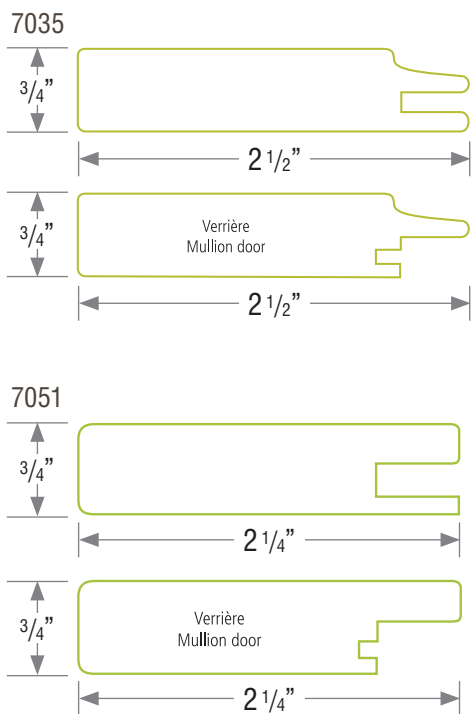

COLLECTION VELOUR TOUCH

Finis ultra mat et soyeux

Assemblage précis signé Prestolam

Disponible rapidement, maintenant

COLLECTION VELOUR TOUCH

Disponible dans les modèles
7035, 7051, 7057 et 7087

DIMENSIONS

Minimum	po	mm
7035	5 1/2	139,7
7051	4 3/4	120,65
7057	Largeur: 4 3/4	120,65
	Hauteur: 5 1/2	139,7
7087	Largeur: 5 1/4	133,35
	Hauteur: 5 1/2	139,7

Maximum	po	mm
7035	Largeur: 50 1/2	1282,7
	Hauteur: 80	2032
7051	Largeur: 52	1320,8
	Hauteur: 80	2032
7057	Largeur: 50 1/2	1282,7
	Hauteur: 90	2286
7087	Largeur: 50 1/2	1282,7
	Hauteur: 90	2286

Les moulures accessoires incluent la moulure de tête biseautée ML4869, le cache-néon biseauté ou shaker ML4871 (cache-néon réversible) et la moulure de tête shaker ML4716*

Pour les modèles 7057 et 7087

- Assemblage 90° sans chanfrein
- La vente de ce produit est limitée au Canada seulement

*Communiquez avec nous pour connaître la disponibilité des panneaux et des bandes de chant.