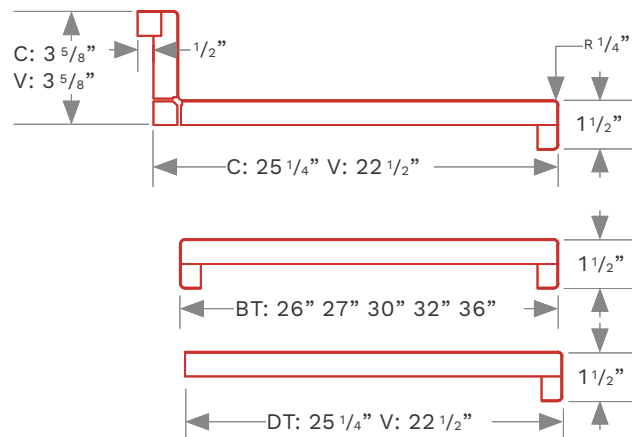

# Comptoir URBANO 1 1/2

prestolam

Découvrez toute la splendeur d'un design sans artifice. Le style moderne se reconnaît facilement à son look épuré et minimaliste. Il se compose de formes basiques et occupe des espaces dégagés où l'ordre règne. Nous offrons une sélection de modèles aux profils variés conçus pour répondre à vos aspirations en matière de design, de durabilité et de facilité d'assemblage. Prestolam offre le cycle de commande-production-livraison le plus rapide sur le marché et utilise des matériaux de qualité.