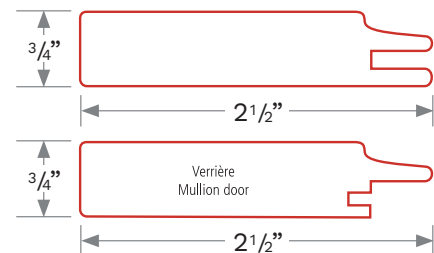

# Porte 7035 ÉLÉGANCE

prestolam

Trouvez l'harmonie dans l'éclectisme des styles. Parfois confondu avec le style moderne, le style contemporain est en constante évolution puisqu'il suit le rythme des tendances. Fonctionnel et épuré, il est reconnu pour ses lignes droites et ses textures neutres.

- Battant 2 1/2" recouvert de polyester sur MDF
- Panneau central de mélamine sur MDF 1/4"

## Dimensions

Minimum	po	mm
	5 ¼	133,3
Maximum	po	mm
	Largeur : 50 ½	1282,7
	Hauteur : 80	2032

**Fournisseurs** ayant des couleurs pour ce modèle

Pour en savoir plus sur les couleurs  
disponibles par fournisseurs  
Voir l'index des couleurs de portes