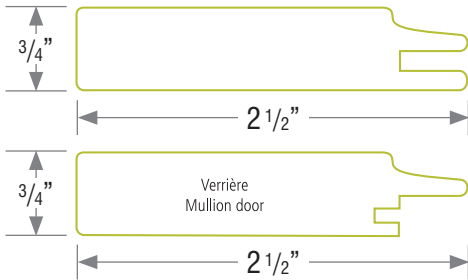

ÉLÉGANCE CONTEMPORAIN

Polyester 7035

DIMENSIONS

Minimum	po	mm
	5 1/2	139,7

Maximum	po	mm
Largeur:	50 1/2	1282,7
Hauteur:	80	2032

COULEURS

Référez-vous à l'index des couleurs ou trouvez un vaste choix de couleurs pour tous les goûts à prestolam.com.