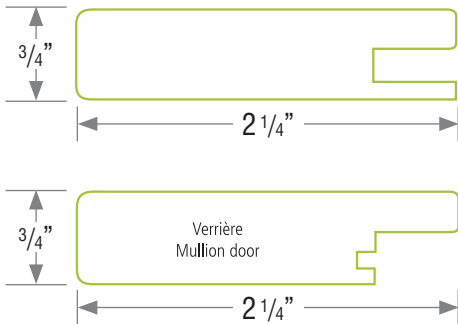

ÉLÉGANCE CONTEMPORAIN

Polyester 7055

DIMENSIONS

Minimum	po	mm
	4³/₄	120,65
	5¹/₂	139,7

Maximum	po	mm
Largeur:	50¹/₂	1282,7
Hauteur:	90	2286

COULEURS

Référez-vous à l'index des couleurs ou trouvez un vaste choix de couleurs pour tous les goûts à prestolam.com.

BANDE
DE CHANT
APPLIQUÉE
— AVEC LA —
TECHNOLOGIE
PUR