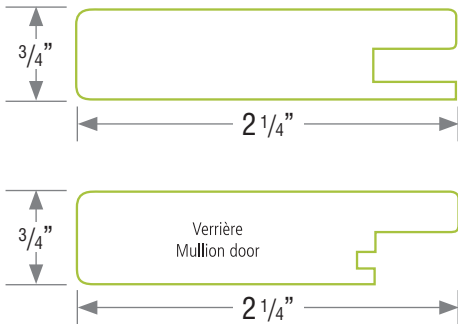

ÉLÉGANCE CONTEMPORAIN

Polyester 7057

DIMENSIONS

Minimum	po	mm
	4 ³ / ₄	120,65
	5 ¹ / ₂	139,7

Maximum	po	mm
Largeur:	50 ¹ / ₂	1282,7
Hauteur:	90	2286

COULEURS

Référez-vous à l'index des couleurs ou trouvez un vaste choix de couleurs pour tous les goûts à prestolam.com.

**BANDE
DE CHANT
APPLIQUÉE**
— AVEC LA —
**TECHNOLOGIE
PUR**

- Battant 2 1/4" recouvert de polyester sur MDF
- Panneau central de mélamine sur MDF 1/4"
- Bande de chant en PVC de 0,5 mm sur deux largeurs
- Porte assemblée 90° sans chanfrein
- La vente de ce produit est limitée au Canada seulement