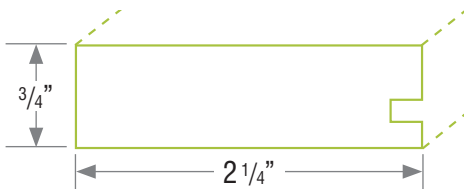

ÉLÉGANCE CONTEMPORAIN

Shaker mélamine 7210

DIMENSIONS

Minimum	po	mm
	4 ³ / ₄	120,65

Maximum	po	mm
Largeur:	50 ¹ / ₂	1282,7
Hauteur:	90	2286

COULEURS

Référez-vous à l'index des couleurs ou trouvez un vaste choix de couleurs pour tous les goûts à prestolam.com.

BANDE
DE CHANT
APPLIQUÉE
— AVEC LA —
TECHNOLOGIE
PUR

- Épaisseurs :
 - Battants mélamine sur MDF 3/4"
 - Centre mélamine sur MDF 1/4"
- Bande de chant PVC 0,5 mm sur quatre côtés
- **Assemblage 90° sans chanfrein**
- La vente de ce produit est limitée au Canada seulement